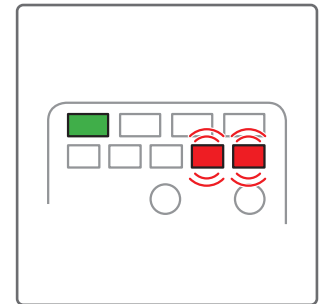

AS 1200

LED Akku-Sprühgebläse
 LED Battery spray blower
 LED pulvérisateur souffleur à batterie
 LED irroratrice con soffiatore a batteria

Kein Turbo + Ladezustand (100%)
 No turbo + Charge state (100%)
Pas de turbo + Etat de charge (100%)
 Nessun turbo + Stato di carica (100%)

Kein Turbo + Ladezustand (10%)
 No turbo + Charge state (10%)
Pas de turbo + Etat de charge (10%)
 Nessun turbo + Stato di carica (10%)

Standby
 Standby
Mode veille
 Standby

Akku leer
 Battery empty
Batterie vide
 Batteria scarica