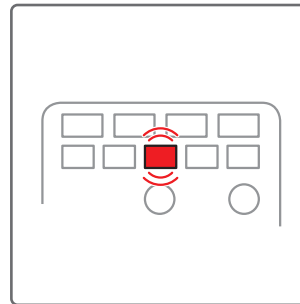

AS 1200

LED Akku-Sprühgebläse
 LED Battery spray blower
 LED pulvérisateur souffleur à batterie
 LED irroratrice con soffiatore a batteria

Kein Turbo + Ladezustand (100%)
 No turbo + Charge state (100%)
Pas de turbo + Etat de charge (100%)
 Nessun turbo + Stato di carica (100%)

Kein Turbo + Ladezustand (10%)
 No turbo + Charge state (10%)
Pas de turbo + Etat de charge (10%)
 Nessun turbo + Stato di carica (10%)

Standby
 Standby
Mode veille
 Standby

Akku leer
 Battery empty
Batterie vide
 Batteria scarica