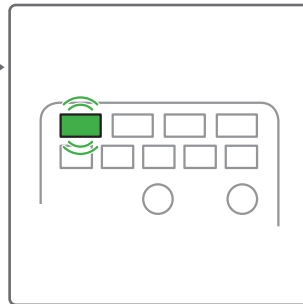

AS 1200

LED Akku-Sprühgebläse
 LED Battery spray blower
 LED pulvérisateur souffleur à batterie
 LED irroratrice con soffiatore a batteria

Kein Turbo + Ladezustand (100%)
 No turbo + Charge state (100%)
Pas de turbo + Etat de charge (100%)
 Nessun turbo + Stato di carica (100%)

Kein Turbo + Ladezustand (10%)
 No turbo + Charge state (10%)
Pas de turbo + Etat de charge (10%)
 Nessun turbo + Stato di carica (10%)

Standby
 Standby
Mode veille
 Standby

Akku leer
 Battery empty
Batterie vide
 Batteria scarica