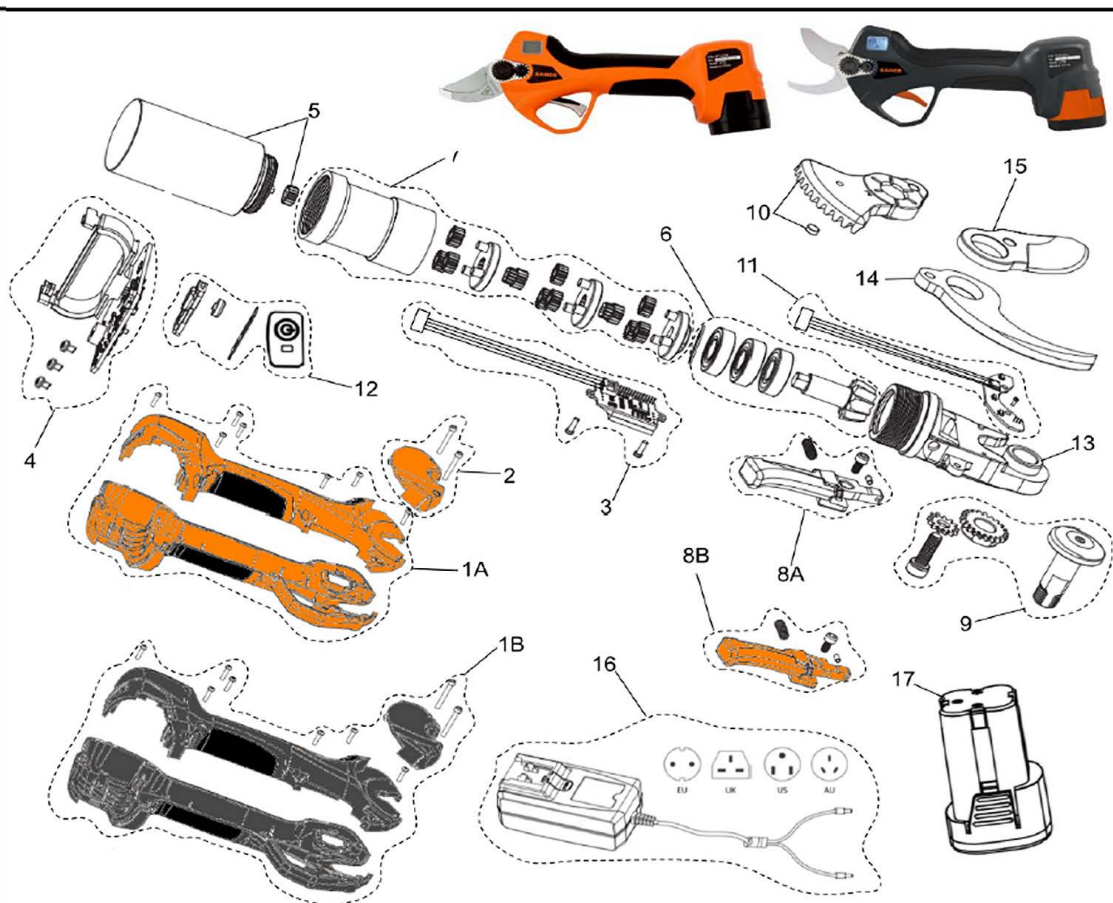

Nº	CODE	DESCRIPTION
1A	23122001	PLASTIC CASE ASSY- ORANGE
1B	BCL20IB16	PLASTIC CASE ASSY- BLACK
2	BCL20IB02	COVER ASSY ORANGE
3	23122003	LCD DISPLAY ASSY
4	23122004	MAIN PCB ASSY
5	23122005	BRUSSLESS MOTOR ASSY
6	23122006	PINION ASSY
7	23122007	GEAR BOX ASSY
8A	23122008	TRIGGER ASSY- METAL
8B	BCL20IB17	TRIGGER ASSY - ORANGE
9	BCL20IB09	CENTER BOLT ASSY
10	23122010	CONICAL RIM ASSY
11	23122011	CUTTING HEAD PCB ASSY
12	23122012	ON/OFF BUTTON BUTTON ASSY
13	23122013	CUTTIN HEAD FRAME
14	BCL20IB14	COUNTER BLADE
15	BCL20IB15	BLADE
16	BCL1C4IB	BATTERY CHARGER 16.8V 1.42A
17	BCL1B03IB	BATTERY PACK 2.5AH 36WH

**MEYER**   
 Produkte für den Gartenbau [www.meyer-shop.com](http://www.meyer-shop.com)

**BAHCO**

**BCL20IB**

Revision: 02

Bei Fragen wenden Sie sich gern an: [ersatzteile@meyer-shop.com](mailto:ersatzteile@meyer-shop.com)