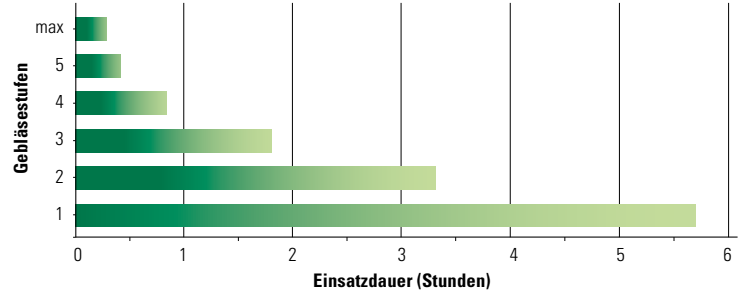

www.birchmeier.com

Sprühgebläse AS 1200 inklusive Akku, Ladegerät und Akku-Trageinheit

Reichweite in Abhängigkeit von Gebläsestufen

Einsatzdauer AS 1200

AS 1200 AC1
Art.Nr. 12129001

Technische Daten

| | |
|-------------------------|--|
| Volumenstrom | Max. 1200 m³/h |
| Blaskraft | Max. 19 N |
| Reichweite | 1 – 13 m |
| Gebläsestufen | 1 – 5, plus Maximum-Stufe |
| Luftgeschwindigkeit | Bis 65 m/s |
| Druckbereich | 0.5 – 10 bar |
| Akku | LiHD 2 x 18 V / 10.0 Ah (360 Wh) |
| Akkulaufzeit | 25 min bis max. 6 h (Gebläsestufe 1 – 5) |
| Akku-Ladezeit | 70 min ¹ |
| Akku-Lebensdauer | Bis 1'000 Ladezyklen |
| Gewicht | 3.5 kg |
| Abmessungen (L x B x H) | 464 x 160 x 304 mm |