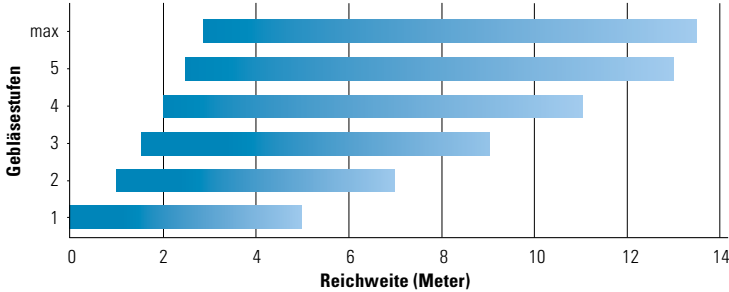

www.birchmeier.com

Sprühgebläse AS 1200 inklusive Akku, Ladegerät und Akku-Trageinheit

Reichweite in Abhängigkeit von Gebläsestufen

Einsatzdauer AS 1200

AS 1200 AC1
Art.Nr. 12129001

Technische Daten

| | |
|-------------------------|--|
| Volumenstrom | Max. 1200 m³/h |
| Blaskraft | Max. 19 N |
| Reichweite | 1 – 13 m |
| Gebläsestufen | 1 – 5, plus Maximum-Stufe |
| Luftgeschwindigkeit | Bis 65 m/s |
| Druckbereich | 0.5 – 10 bar |
| Akku | LiHD 2 x 18 V / 10.0 Ah (360 Wh) |
| Akkulaufzeit | 25 min bis max. 6 h (Gebläsestufe 1 – 5) |
| Akku-Ladezeit | 70 min ¹ |
| Akku-Lebensdauer | Bis 1'000 Ladezyklen |
| Gewicht | 3.5 kg |
| Abmessungen (L x B x H) | 464 x 160 x 304 mm |