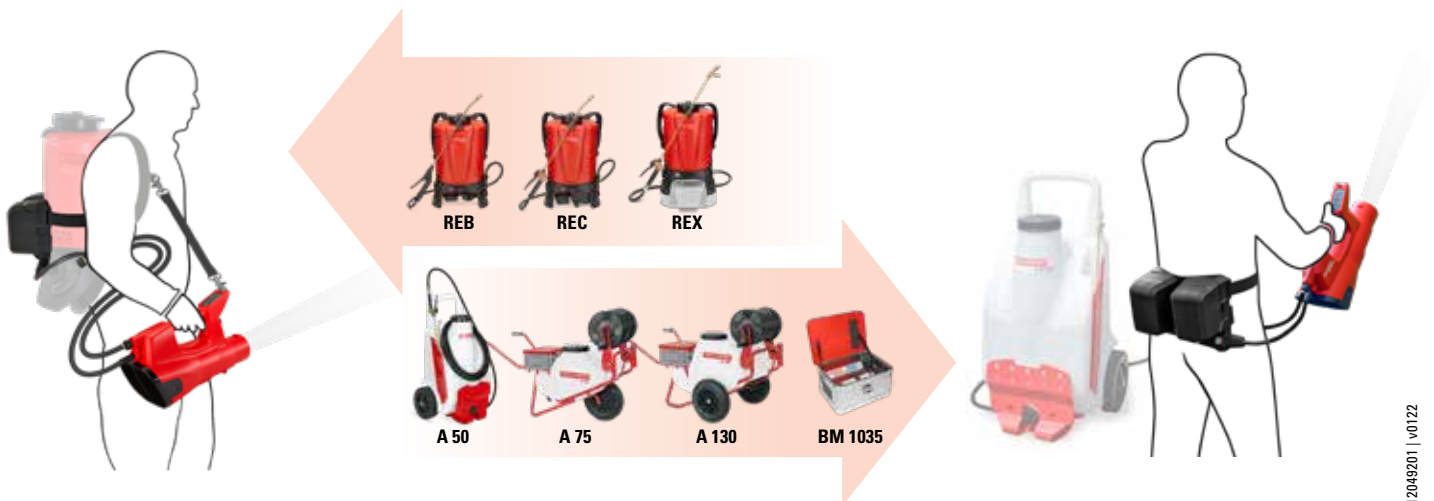

Durchflussleistung Sprühdüsen

Düsen	1 – 10 bar
AITXA 8001 VK Art.Nr. 12049601	0.23 – 0.72 l/min
AITXA 8002 VK Art.Nr. 12049701	0.46 – 1.44 l/min
AITXA 8003 VK Art.Nr. 12049801	0.68 – 2.16 l/min
Optionale Desinfektionsdüse	1 – 10 bar
Fein-Hohlkegeldüse NF 125 Art.Nr. 12094201	0.07 – 0.19 l/min (ca. 60 – 70 µm)