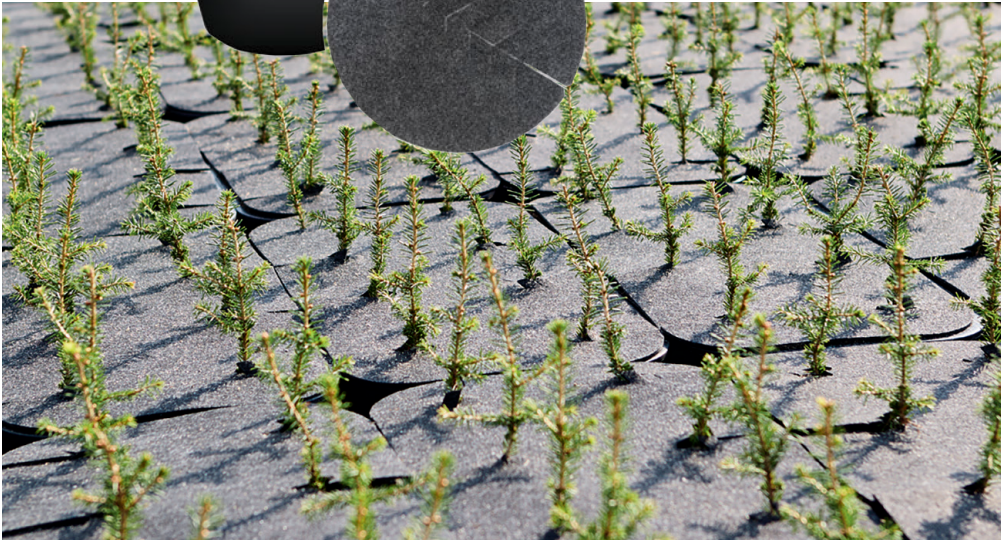

UNKRAUTFREIE KULTIVIERUNG

SIE SPAREN:

- PERSONALKOSTEN
- HERBIZIDE
- ZEIT
- WASSER

weCULT® die innovative Mulchscheibe

www.meyer-shop.com

IHRE VORTEILE.

Sauber in der Kultur → 80% weniger Unkrautdruck!

Schnell im Versand → kein Putzen – einfach **weCULT®** abziehen und fertig!

weCULT® ist wasser- und düngerdurchlässig
(auch Nachdüngen mit Festdüngern problemlos möglich).

weCULT® ist chemisch neutral
(kein Salzeintrag, keine pH-Wertveränderung, keine N-Festlegung).

weCULT® schützt vor Verdunstung.

weCULT® ist wiederverwendbar und langlebig
(UV-stabil, desinfizierbar).

weCULT® ist in verschiedenen Formen und Größen erhältlich
(z.B. Rund \varnothing von 93 bis 470 mm, „Mehrfach“ für Kulturplatten Seitenmaß von 276 x 185 bis 530 x 310 mm)

weCULT® hat sich in der Praxis bewährt:
maschinengängig und leicht zu verarbeiten