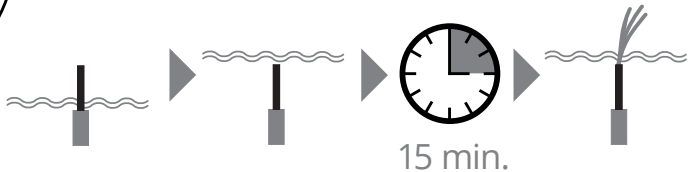

Dry Run Protection
15 m / 50 ft
Item# 19-001560

IMPORTANT: You must configure your controller before using your accessories. Use the S-Connect app, see option **A** below. If you do not use the app then manually configure with option **B**.

IMPORTANT : Vous devez configurer votre contrôleur avant d'utiliser vos accessoires. Utilisez l'application S-Connect, voir l'option **A** ci-dessous. Si vous n'utilisez pas l'application, configurez manuellement avec l'option **B**.

IMPORTANTE: Debe configurar su controlador antes de utilizar los accesorios. Utilice la aplicación S-Connect, para ello vea a continuación la opción **A**. Si no utiliza la aplicación, configurelos manualmente con la opción **B**.

A

LORENTZ
S-Connect

1

Settings

2

Advanced
Settings

3

Dry Run
Protection