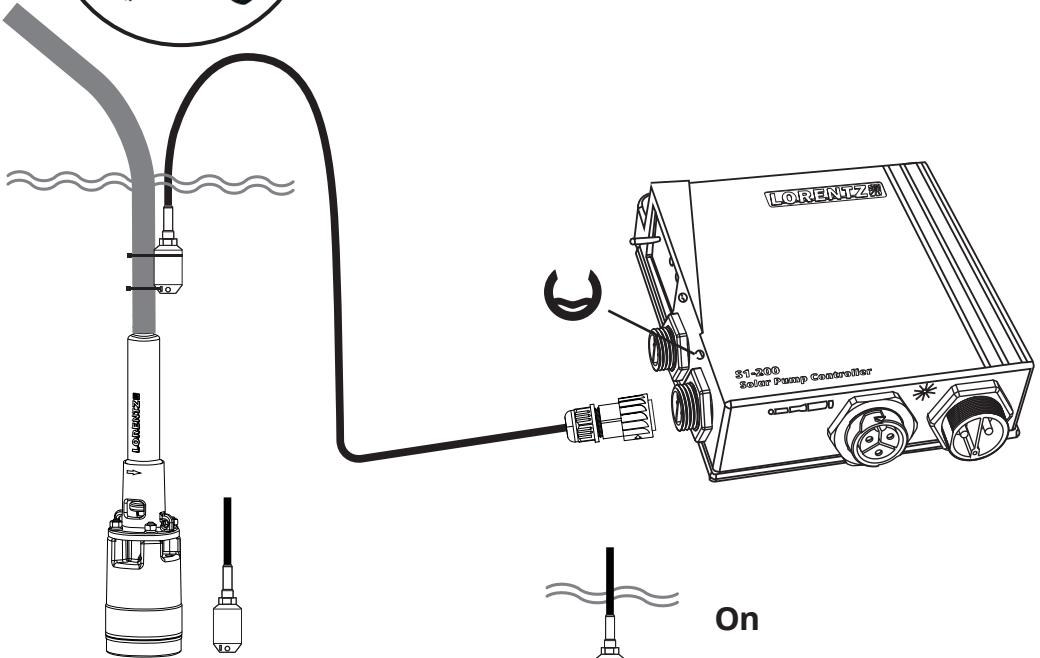

Dry Run Protection
15 m / 50 ft
Item# 19-001560

IMPORTANT: You must configure your controller before using your accessories. Use the S-Connect app, see option **A** below. If you do not use the app then manually configure with option **B**.

IMPORTANT : Vous devez configurer votre contrôleur avant d'utiliser vos accessoires. Utilisez l'application S-Connect, voir l'option **A** ci-dessous. Si vous n'utilisez pas l'application, configurez manuellement avec l'option **B**.

IMPORTANTE: Debe configurar su controlador antes de utilizar los accesorios. Utilice la aplicación S-Connect, para ello vea a continuación la opción **A**. Si no utiliza la aplicación, configurelos manualmente con la opción **B**.