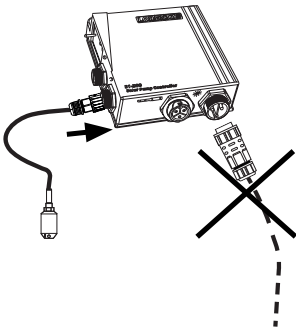

A

LORENTZ
S-Connect

1

Settings

2

Advanced
Settings

3

Dry Run
Protection

4

Apply

B

Not applicable after app use.

Non applicable après utilisation de l'application.

Lo siguiente no aplica si ya a usado la aplicación previamente.

1

2

3

b) detection within 10 seconds

b) détection dans un intervalle de 10 secondes

b) detección en un intervalo de 10 segundos

IMPORTANTE: Você deve configurar seu controlador antes de utilizar os acessórios. Use a aplicação S-Connect, veja a opção **A** abaixo. Se você não usar o aplicativo, configure-os manualmente com a opção **B**.

IMPORTANTE: È necessario configurare il controllore prima di utilizzare gli accessori. Utilizzare l'applicazione S-Connect, vedere l'opzione **A** qui sotto. Se non si utilizza l'applicazione, configurarli manualmente con l'opzione **B**.