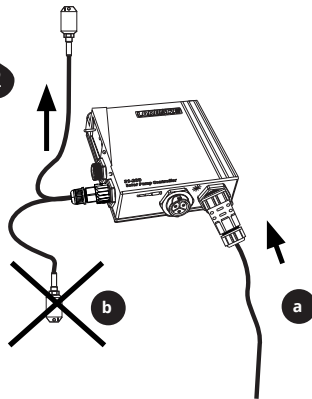

A

LORENTZ
S-Connect

1

Settings

2

Advanced
Settings

3

Dry Run
Protection

4

Apply

B

Not applicable after app use.

Non applicable après utilisation de l'application.

Lo siguiente no aplica si ya a usado la aplicación previamente.

1

2

3

b) detection within 10 seconds

b) détection dans un intervalle de 10 secondes

b) detección en un intervalo de 10 segundos

IMPORTANTE: Você deve configurar seu controlador antes de utilizar os acessórios. Use a aplicação S-Connect, veja a opção **A** abaixo. Se você não usar o aplicativo, configure-os manualmente com a opção **B**.

IMPORTANTE: È necessario configurare il controllore prima di utilizzare gli accessori. Utilizzare l'applicazione S-Connect, vedere l'opzione **A** qui sotto. Se non si utilizza l'applicazione, configurarli manualmente con l'opzione **B**.