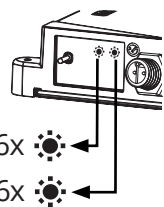

3

b) detection within 10 seconds

b) détection dans un intervalle de 10 secondes

b) detección en un intervalo de 10 segundos

IMPORTANTE: Você deve configurar seu controlador antes de utilizar os acessórios. Use a aplicação S-Connect, veja a opção **A** abaixo. Se você não usar o aplicativo, configure-os manualmente com a opção **B**.