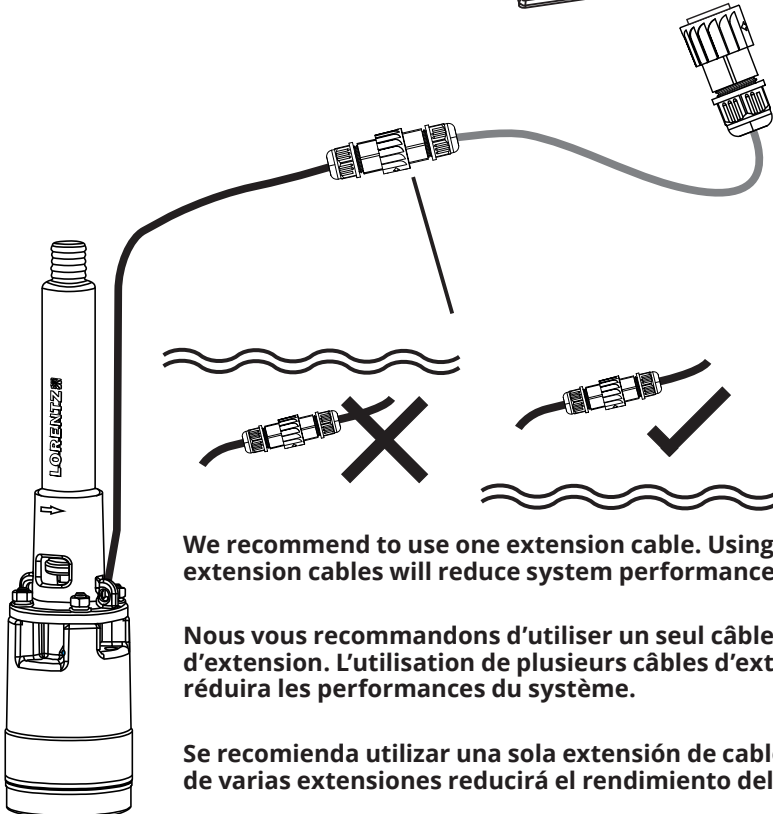

Motor Extension Cable
20 m / 65 ft
Item# 19-001585

We recommend to use one extension cable. Using multiple extension cables will reduce system performance.

Nous vous recommandons d'utiliser un seul câble d'extension. L'utilisation de plusieurs câbles d'extension réduira les performances du système.

Se recomienda utilizar una sola extensión de cable. El uso de varias extensiones reducirá el rendimiento del sistema.

Motor Extension Cable
 20 m / 65 ft
 Item# 19-001585

Recomenda-se que seja utilizado apenas um cabo de extensão. O uso de múltiplas extensões reduzirá o desempenho do sistema.