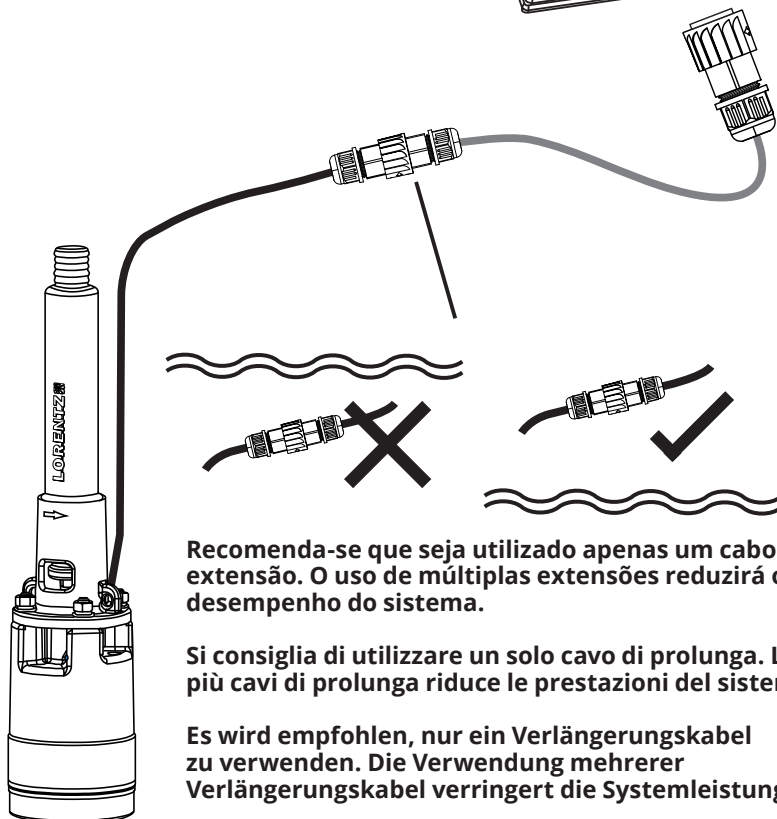

Motor Extension Cable
20 m / 65 ft
Item# 19-001585

We recommend to use one extension cable. Using multiple extension cables will reduce system performance.

Nous vous recommandons d'utiliser un seul câble d'extension. L'utilisation de plusieurs câbles d'extension réduira les performances du système.

Se recomienda utilizar una sola extensión de cable. El uso de varias extensiones reducirá el rendimiento del sistema.

Motor Extension Cable
 20 m / 65 ft
 Item# 19-001585

Recomenda-se que seja utilizado apenas um cabo de extensão. O uso de múltiplas extensões reduzirá o desempenho do sistema.