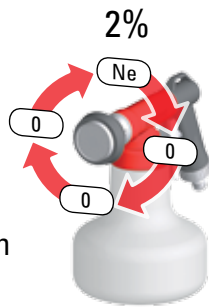

AquaNemix 1.25 v

Nematoden dosiert ausbringen – Mischverhältnis von 2.0%

2%
Nematodes

2

Durch das integrierte Dosiersystem werden Nematoden präzise im richtigen Verhältnis dem Giesswasser zugemischt. So einfach kann Giessen und Nematodenausbringen sein! Nematodenlösung einfüllen, Zumischung wählen, Schlauch mit einfacher Steckverbindung anschliessen, Wasserhahn ganz aufdrehen und los geht's – das lästige Giesskannentragen entfällt.

- Präzise Zumischung der Nematoden (2%)
- Einfaches Nachspülen mit Neutralposition
- Hoher Wasserdurchfluss (14 l/min bei 4 bar)
- Schwenkbarer Handgriff

Made in Switzerland

Bequemer geht es nicht

- 1 Nematodenlösung einfüllen
- 2 Mischeinheit aufschrauben
- 3 Zumischung einstellen
- 4 Gartenschlauch anschliessen und Wasserhahn voll aufdrehen
- 5 Jetzt kann es losgehen: Nematodenausbringung und Giessen in Einem

Spezialversion für Nematodenausbringung
AquaNemix 1.25 V
Art.Nr. 11953501

Aquamix 1.25 V
Art.Nr. 11953401

Automatisches Mischverhältnis

Durch das integrierte Dosiersystem werden die Nematoden automatisch und exakt im richtigen Mischverhältnis dem Giesswasser zugefügt. Nematoden gemäss Herstellerangaben in separatem Behälter auflösen.