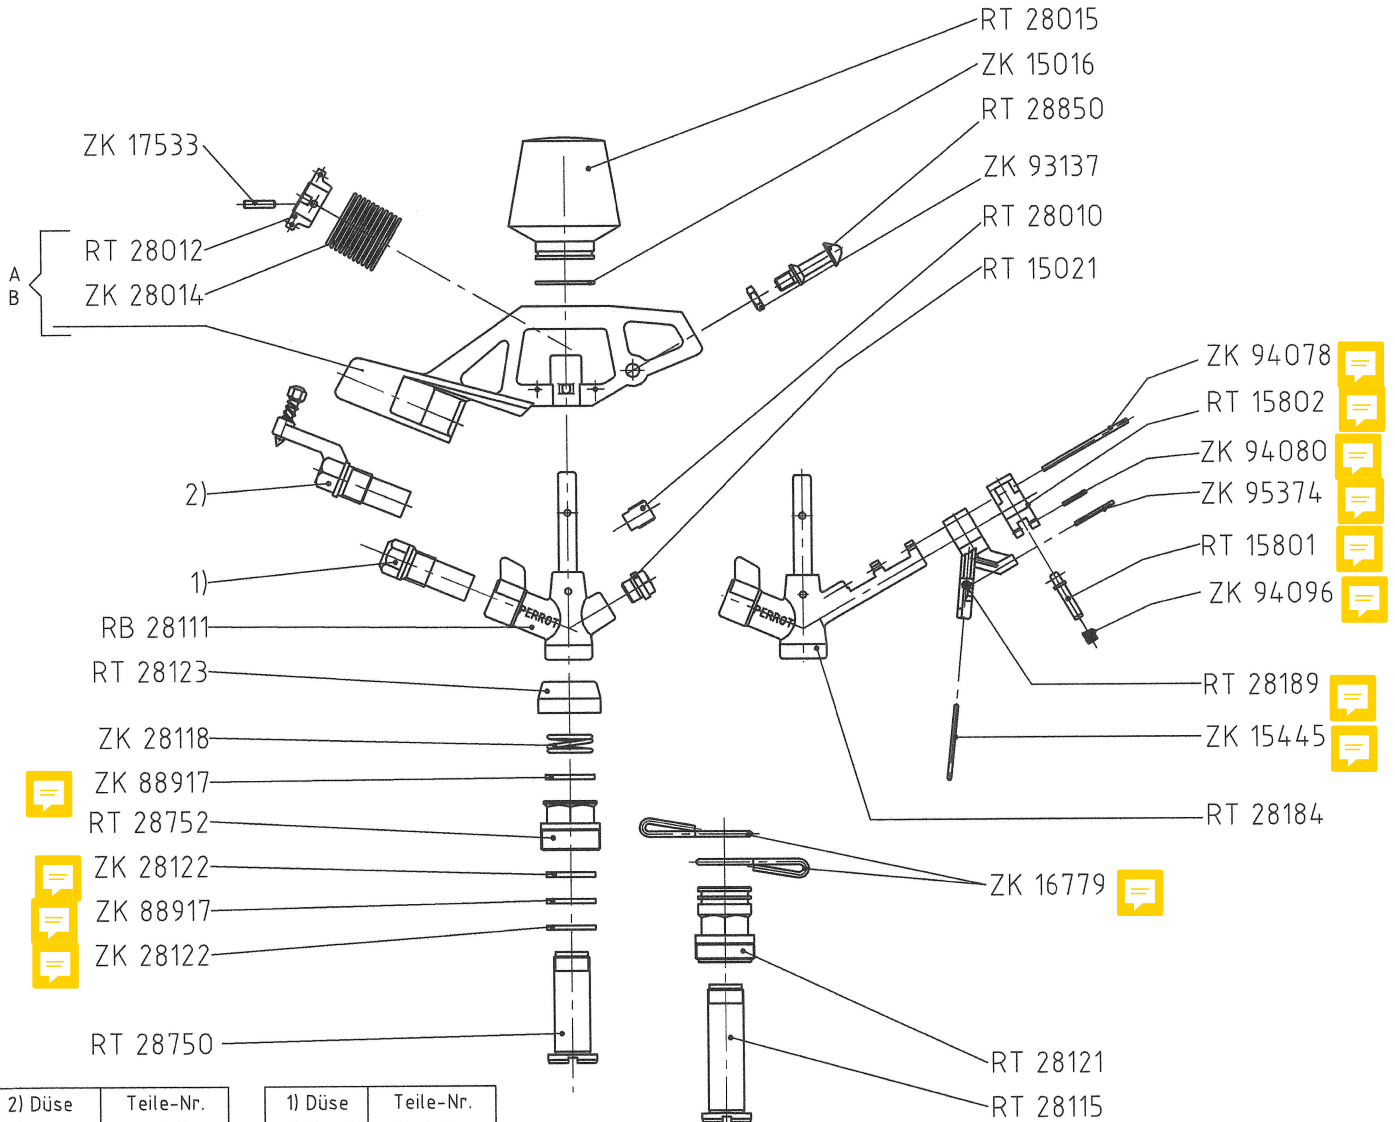

450286

ZB22-2 / D, ZB 22-3 W

450287

2) Düse 2) Nozzle	Teile-Nr. Part-No.
∅ 4,2 mm	RB 28781
∅ 4,5 mm	RB 28782
∅ 4,8 mm	RB 28783
∅ 5,0 mm	RB 28784
∅ 5,2 mm	RB 28785
∅ 6,0 mm	RB 28786

1) Düse 1) Nozzle	Teile-Nr. Part-No.
∅ 4,2 mm	RT 28759
∅ 4,5 mm	RT 28760
∅ 4,8 mm	RT 28761
∅ 5,0 mm	RT 28762
∅ 5,2 mm	RT 28763
∅ 6,0 mm	RT 28764
∅ 7,0 mm	RT 28765
∅ 8,0 mm	RT 28766

A	RB 28110	(nur bei W) (only for W)
B	RB 28109	

Montage-Werkzeuge  
Assembling tools