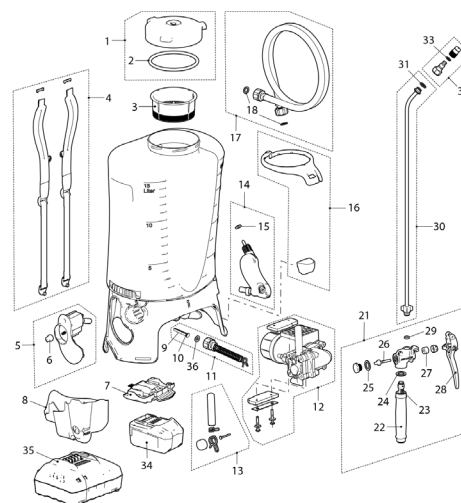

REC 15 AC1, Rückensprüngerät (15 Liter) mit Akkupack, mit Ladegerät EU	12070901	220154
REC 15 AC2, Rückensprüngerät (15 Liter) ohne Akkupack, ohne Ladegerät	12073001	220192
REC 15 AC5, Rückensprüngerät (15 Liter) mit Akkupack, ohne Ladegerät	12139201	038148
Zubehör (Bilder ab Seite 76)		
AS 1200 AC1, Akku-Sprühgebläse (nur REC 15)	12118001	014319
Vario Gun, stufenlos regulierbar von sprühen bis Strahl	11558501	100821
Herbizid Floodjet Düse 1.6 mm (blau)	10501803-SB	100241
XL 8 S Teleskop-Lanze 7 m (max. 6 bar) / Arbeitshöhe 8 m (Sprühversion)	11935801	113982
Teleskoprohr 1 - 2 m, Aluminium eloxiert, beidseitig G1/4"	10985201	100456
Profisprühschirm oval, schraubbar	10501606	100906
Sprühschirm rund, 12,5 cm, schraubbar	11998601	710891
Sprühbalken Aluminium, schraubbar, 4 Düsen XR 11001 VS (orange) für REC	12033001	720845
Duro-Nebeldüse 1.65 mm zum Weisseln und Kalken	28502325-SB	100364
Bio-Filtersack, für das Ansetzen und Filtern biologischer Brühen	11475701	100593
<i>Dichtungssatz, Nr. 2,9,10,15,18,20,31,33,36</i>	REC / REB	11934101
<i>Dichtungssatz Sprühleitung, Nr. 23,24,25,26,27,29,31,33</i>	REC	12058001-SB
<i>150260</i>		
Nr. Ersatzteile		
1 Deckel ø137 mm	REC / REB	10397202-SB
3 Einfüllsieb	REC / REB	77009699-SB
4 Traggurtenpaar	REC / REB	11923401
5 Elektronik	REC	12076201
5 Elektronik	REB	12075901
6 Potentiometerknopf, Mindestbestellmenge 5 Stk.	REC / REB	11922701
7 Akkubefestigung	REC	12075601
7 Akkubefestigung	REB	12075501
8 Motorabdeckung	REC	11948701
11 Ansaugleitung	REC	12078501
12 Pumpe und Motor	REC	11923002
12 Pumpe und Motor	REB	12017801
13 Membran- und Pulsationsdämpfer-Set	REC	11998301
14 Windkessel	REC	11933302
14 Windkessel	REB	12071501
16 Sprührohrhalterung	REC / REB	11934001
17 Schlauchleitung 1.3 m, G1/2"-G1/2"	REC / REB	11929701
19 Handventil Profi G1/2"	REB	11934701
		113784