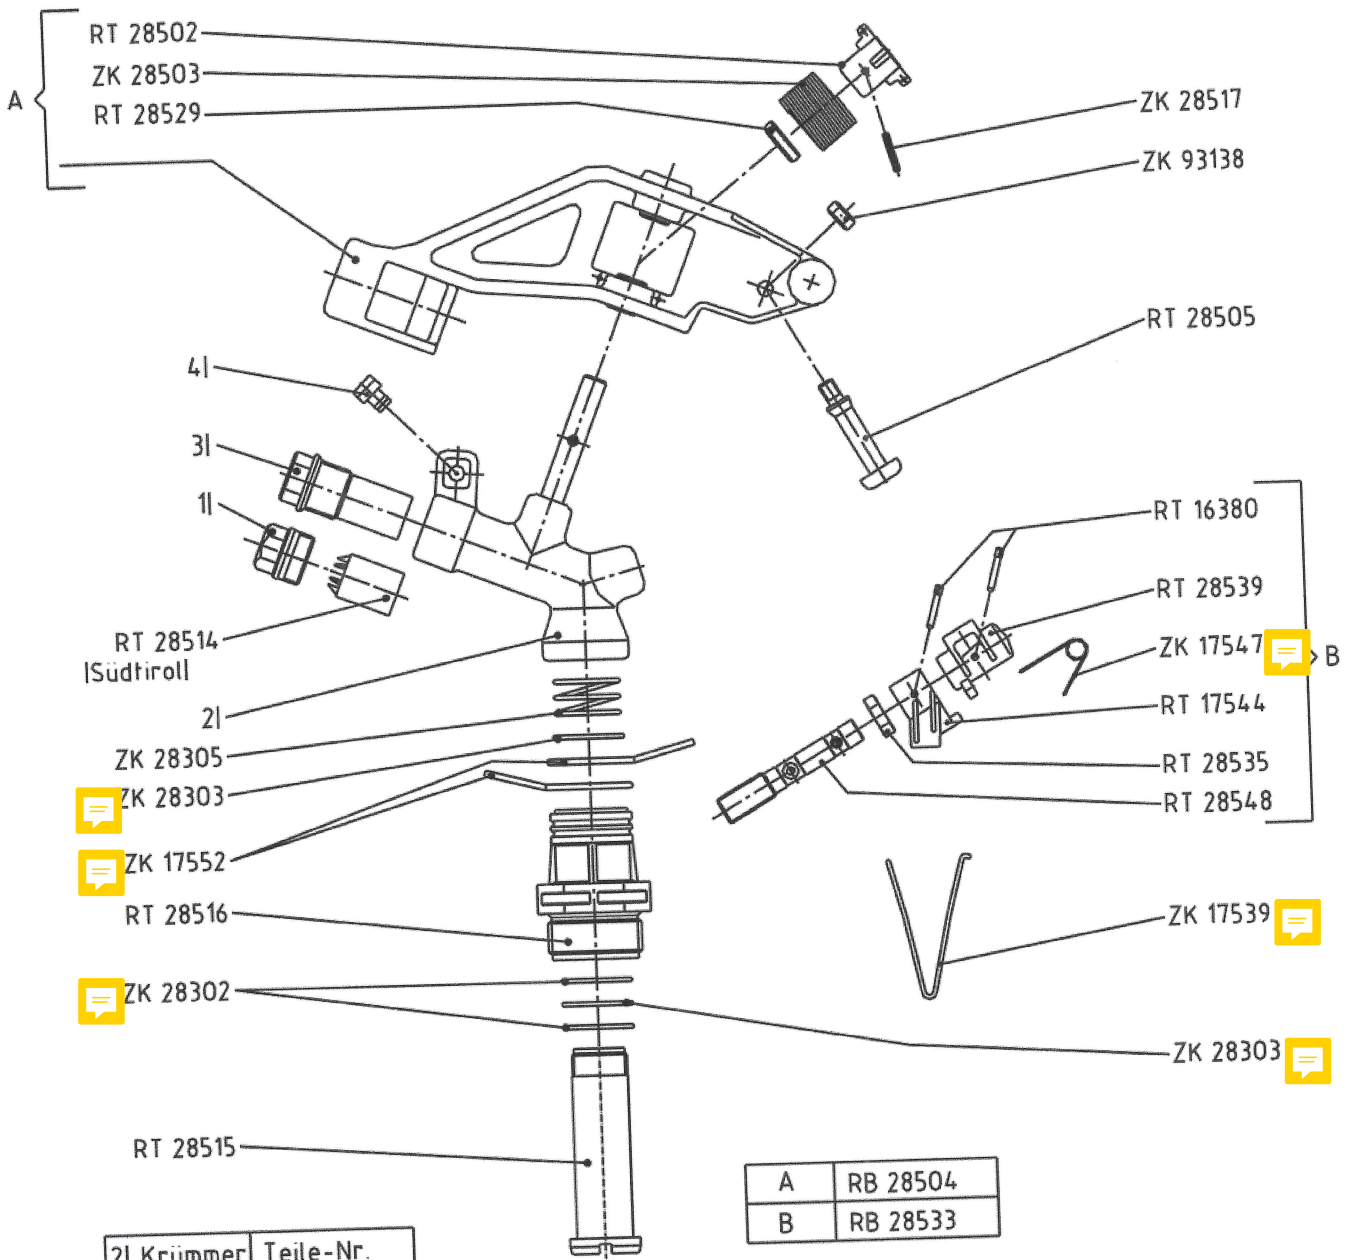

450289

ZM 22 / W

450290

2l Krümmer 2l Elbow	Teile-Nr. Part-No.
ZM 22	RT 28509
ZM 22W	RT 28530

Montage-Werkzeug  
Assembling tool

RT 28396

Düsen $\phi$ Nozzle $\phi$	4l
< $\phi$ 14	RT 28512  schwarz/black
> $\phi$ 14	RT 28513  rot/red

Teile Nr. Part-No.		
Düsen- $\phi$ Nozzle- $\phi$	1l Messing 1l Brass	3l Kunststoff lab 08.99l 3l Plastic  since 08.99
$\phi$ 8	RT 28537	RT 17464
$\phi$ 10	RT 28518	RT 17466
$\phi$ 11	RT 28519	RT 17467
$\phi$ 12	RT 28520	RT 17468
$\phi$ 13	RT 28521	RT 17469
$\phi$ 14	RT 28522	RT 17470
$\phi$ 15	RT 28523	RT 17471
$\phi$ 16	RT 28524	RT 17472