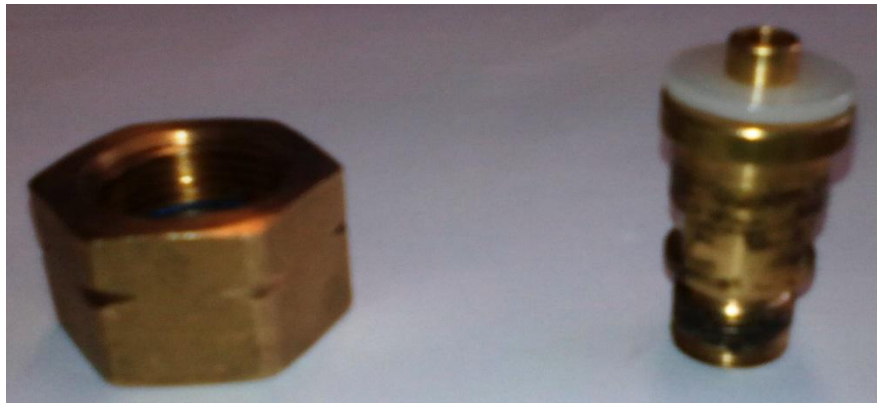

Gas Anschluss HOAF Unkraut Brennern

Gas Anschluss, Dampf

HOAF thermHIT[®] 15, 25, 45

Gas Anschluss, Dampf HOAF thermHIT[®] 15, 25, 45

Gas Anschluss, Dampf HOAF thermHIT[®] 15, 25, 45

Überwurfmutter ½"

Gas Anschluss, Dampf HOAF thermHIT® 15, 25, 45

Gasflasche für PROPAN in GAS phase (Dampf Abnahme).
Nur AUFRECHT zu benutzen.

Gas Anschluss, Flüssig

HOAF thermHIT[®] 75(M), 100M, 125M

Gas Anschluss, Flüssig

HOAF thermHIT[®] 75(M), 100M, 125M

Gas Anschluss, Flüssig

HOAF thermHIT[®] 75(M), 100M, 125M

Überwurfmutter ½"

Gas Anschluss, Flüssig HOAF thermHIT[®] 75(M), 100M, 125M