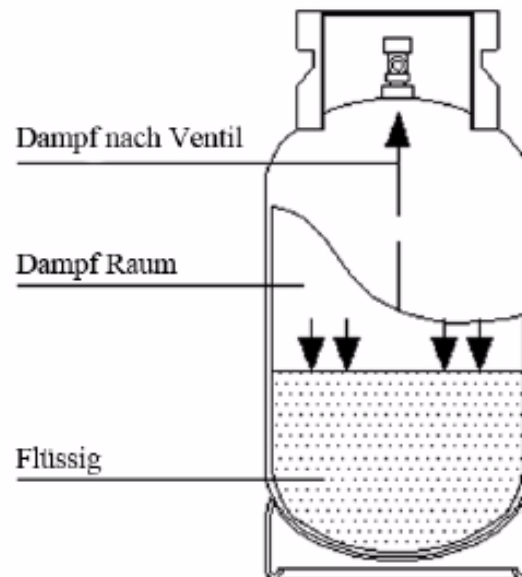

Gas Anschluss HOAF Unkraut Brennern

Gas Anschluss, Dampf

HOAF thermHIT[®] 15, 25, 45

Gas Anschluss, Dampf HOAF thermHIT[®] 15, 25, 45

Gas Anschluss, Dampf HOAF thermHIT[®] 15, 25, 45

Überwurfmutter ½"

Gas Anschluss, Dampf HOAF thermHIT® 15, 25, 45

Gasflasche für PROPAN in GAS phase (Dampf Abnahme).
Nur AUFRECHT zu benutzen.

Gas Anschluss, Flüssig

HOAF thermHIT[®] 75(M), 100M, 125M

Gas Anschluss, Flüssig

HOAF thermHIT[®] 75(M), 100M, 125M

Gas Anschluss, Flüssig

HOAF thermHIT[®] 75(M), 100M, 125M

Überwurfmutter ½"

Gas Anschluss, Flüssig HOAF thermHIT[®] 75(M), 100M, 125M