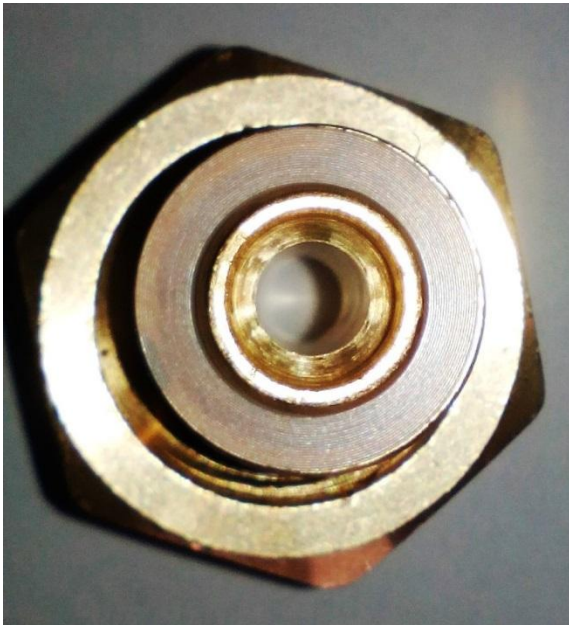

Gas Anschluss HOAF Unkraut Brennern

Gas Anschluss, Dampf

HOAF thermHIT[®] 15, 25, 45

Gas Anschluss, Dampf HOAF thermHIT[®] 15, 25, 45

Gas Anschluss, Dampf HOAF thermHIT[®] 15, 25, 45

Überwurfmutter ½"

Gas Anschluss, Dampf HOAF thermHIT® 15, 25, 45

Gasflasche für PROPAN in GAS phase (Dampf Abnahme).
Nur AUFRECHT zu benutzen.

Gas Anschluss, Flüssig

HOAF thermHIT[®] 75(M), 100M, 125M

Gas Anschluss, Flüssig

HOAF thermHIT[®] 75(M), 100M, 125M

Gas Anschluss, Flüssig

HOAF thermHIT[®] 75(M), 100M, 125M

Überwurfmutter ½"

Gas Anschluss, Flüssig HOAF thermHIT[®] 75(M), 100M, 125M