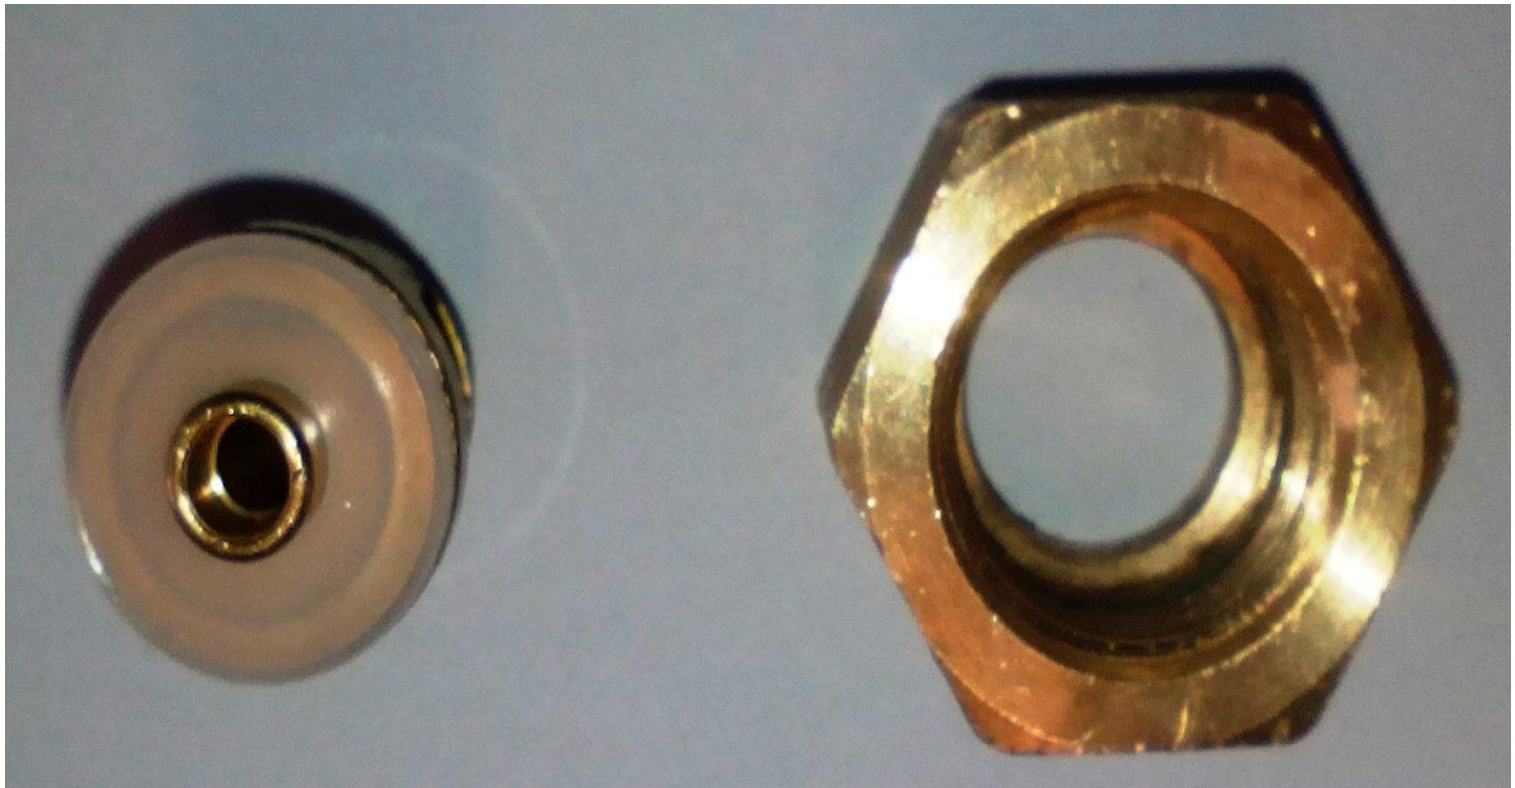

Gas Anschluss HOAF Unkraut Brennern

Gas Anschluss, Dampf

HOAF thermHIT[®] 15, 25, 45

Gas Anschluss, Dampf HOAF thermHIT[®] 15, 25, 45

Gas Anschluss, Dampf HOAF thermHIT[®] 15, 25, 45

Überwurfmutter ½"

Gas Anschluss, Dampf HOAF thermHIT® 15, 25, 45

Gasflasche für PROPAN in GAS phase (Dampf Abnahme).
Nur AUFRECHT zu benutzen.

Gas Anschluss, Flüssig

HOAF thermHIT[®] 75(M), 100M, 125M

Gas Anschluss, Flüssig

HOAF thermHIT[®] 75(M), 100M, 125M

Gas Anschluss, Flüssig

HOAF thermHIT[®] 75(M), 100M, 125M

Überwurfmutter ½"

Gas Anschluss, Flüssig HOAF thermHIT[®] 75(M), 100M, 125M