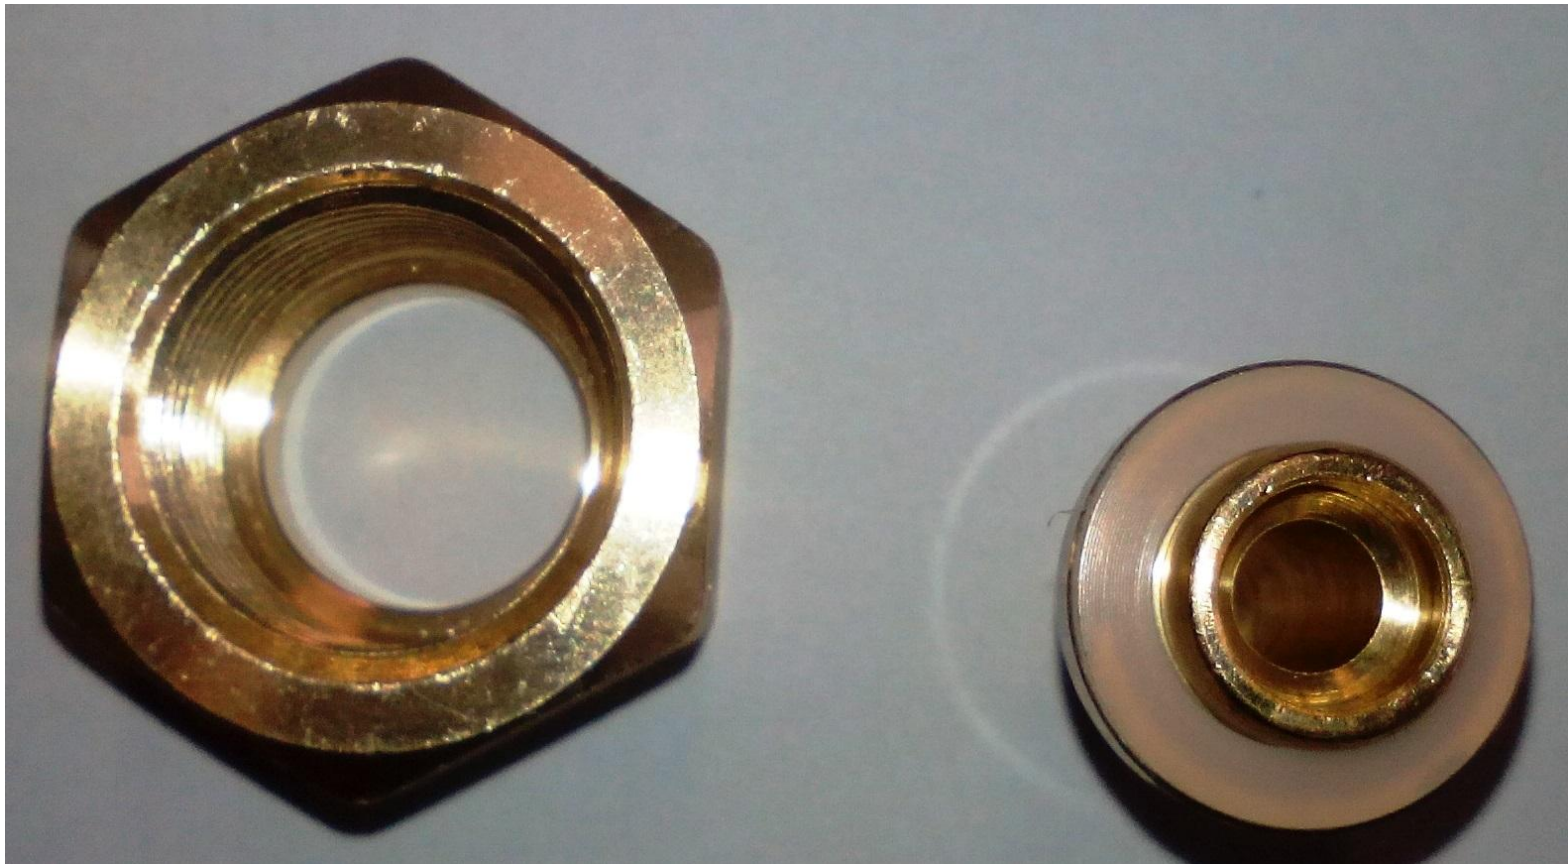

Gas Anschluss HOAF Unkraut Brennern

Gas Anschluss, Dampf

HOAF thermHIT[®] 15, 25, 45

Gas Anschluss, Dampf HOAF thermHIT[®] 15, 25, 45

Gas Anschluss, Dampf HOAF thermHIT[®] 15, 25, 45

Überwurfmutter ½"

Gas Anschluss, Dampf HOAF thermHIT® 15, 25, 45

Gasflasche für PROPAN in GAS phase (Dampf Abnahme).
Nur AUFRECHT zu benutzen.

Gas Anschluss, Flüssig

HOAF thermHIT[®] 75(M), 100M, 125M

Gas Anschluss, Flüssig

HOAF thermHIT[®] 75(M), 100M, 125M

Gas Anschluss, Flüssig

HOAF thermHIT[®] 75(M), 100M, 125M

Überwurfmutter ½"

Gas Anschluss, Flüssig HOAF thermHIT[®] 75(M), 100M, 125M