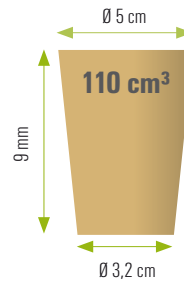

Tel. +31 (0)76 50 17 402
export@herkuplast.com

Propagation systems

QP D 60/7,5 R

HP D 60/7,5 R

	60 (6 x 10)
	363 /m ²
	310 x 530 mm
	51 / 49 mm
	25
	672

Fertilpot 4,5 x 7

500.13

QP E 40

HP E 40

	40 (5 x 8)
	198 /m ²
	360 x 560 mm
	66 mm
	QP 25 / HP 50
	QP 516 / HP 756

Fertilpot 5 x 9

501.03

QP D 35/7 R

HP D 35/7 R

	35 (5 x 7)
	212 /m ²
	310 x 530 mm
	69 mm
	QP 25 / HP 50
	QP 784 / HP 1120

Fertilpot 6 x 6

505.03

QP D 28/6,5 R

HP D 28/6,5 R

	28 (4 x 7)
	170 /m ²
	310 x 530 mm
	75 mm
	QP 25 / HP 50
	QP 784 / HP 1302

Fertilpot 6 x 6

505.03

QP D 24/8 R

HP D 24/8 R

	24 (4 x 6)
	145 /m ²
	310 x 530 mm
	86 / 73 mm
	QP 25 / HP 50
	QP 924 / HP 980

Fertilpot 7 x 7,5

506.03

Fertilpot 7 x 7,5

506.03

	18 (3 x 6)
	105 /m ²
	315 x 550 mm
	102 / 89 mm
	QP 25 / HP 50
	QP 756 / HP 952