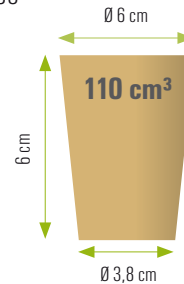

Tel. +31 (0)76 50 17 402
export@herkuplast.com

Propagation systems

QP D 60/7,5 R

HP D 60/7,5 R

	60 (6 x 10)
	363 /m ²
	310 x 530 mm
	51 / 49 mm
	25
	672

Fertilpot 4,5 x 7

500.13

QP E 40

HP E 40

	40 (5 x 8)
	198 /m ²
	360 x 560 mm
	66 mm
	QP 25 / HP 50
	QP 516 / HP 756

Fertilpot 5 x 9

501.03

QP D 35/7 R

HP D 35/7 R

	35 (5 x 7)
	212 /m ²
	310 x 530 mm
	69 mm
	QP 25 / HP 50
	QP 784 / HP 1120

Fertilpot 6 x 6

505.03

QP D 28/6,5 R

HP D 28/6,5 R

	28 (4 x 7)
	170 /m ²
	310 x 530 mm
	75 mm
	QP 25 / HP 50
	QP 784 / HP 1302

Fertilpot 6 x 6

505.03

QP D 24/8 R

HP D 24/8 R

	24 (4 x 6)
	145 /m ²
	310 x 530 mm
	86 / 73 mm
	QP 25 / HP 50
	QP 924 / HP 980

Fertilpot 7 x 7,5

506.03

Fertilpot 7 x 7,5

506.03

	18 (3 x 6)
	105 /m ²
	315 x 550 mm
	102 / 89 mm
	QP 25 / HP 50
	QP 756 / HP 952