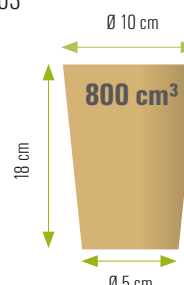

QP D-L 18/9 R

HP D-L 18/9 R

Fertilpot 6 x 6 x 6

548

	18 (2 x 9)
	245 /m ²
	138 x 531 mm
	55 / 57 mm
	2368

HP D-S 18/5,5P-50

Propagation systems

QP D 15/10 

HP D 15/10 

	15 (3 x 5)
	91 /m ²
	310 x 530 mm
	104 / 99 mm
	QP 25 / HP 50
	QP 770 / HP 1022
	

Fertilpot 9 x 9 x 9

512.03

QP D S 8 R 

HP D S 8 R 

	8 (2 x 4)
	60 /m ²
	250 x 530 mm
	118 / 131 mm
	QP 30 / HP 50
	QP 832 / HP 1312
	

Fertilpot 11 x 11

519.03

QP US 8 R 

HP US 8 R 

	8 (2 x 4)
	54 /m ²
	280 x 530 mm
	140 / 130 mm
	QP 25 / HP 40
	QP 896 / HP 1408
	

Fertilpot NT12

592.C

QP 6 T/20 

	6 (2 x 3)
	60 /m ²
	280 x 360 mm
	138 / 116 mm
	20
	864
	

Fertilpot 10 x 18

516.03

su richiesta

HerkuPlast-Kubern GmbH

D-94140 Ering / Inn
Germany

Tel. +49 (0)8573 9603-0
Fax +49 (0)8573 9603-70
info@herkuplast.com