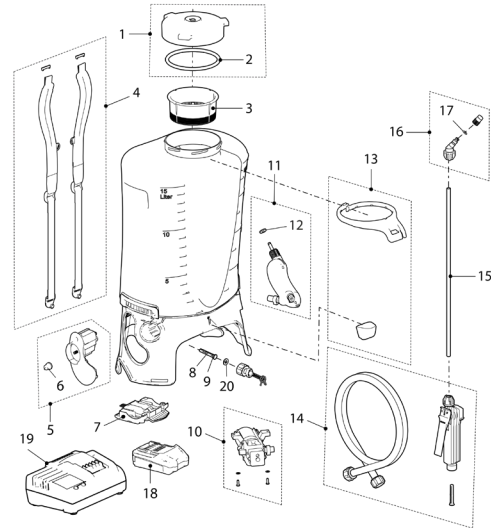

Birchmeier Rückenspritze

Ersatzteilliste Birchmeier Rückenspritze

Birchmeier Rückenspritze REA 15 AC1 - 15L (Art.-Nr.: 68 59 43)

Ersatzteilbestellung: ersatzteile@meyer-shop.com

REA 15 AC1, Rückensprüngerät (15 Liter) mit Akkupack, mit Ladegerät EU		1207071	220130
Zubehör (Bilder ab Seite 76)			
Vario Gun, stufenlos regulierbar von sprühen bis Strahl		11558501	100821
Teleskoprohr 0.45 - 0.9 m Kunststoff/Aluminium		11659001-SB	030098
Sprühschirm oval, steckbar		11871101	110066
Sprühbalken Aluminium, schraubbar, max. 12 bar, 4 Düsen TP 11002 VP (gelb)		11889501-SB	040677
Bio-Filtersack, für das Ansetzen und Filtern biologischer Brühen		11475701	100593
Dichtungssatz, Nr. 2,8,9,12,17,20		12014301	720395
Nr.	Ersatzteile		
1	Deckel ø137 mm	10397202-SB	151007
3	Einfüllsieb	77009699-SB	151038
4	Traggurtenpaar	11923401	113722
5	Elektronik	12075801	151205
6	Potentiometerknopf, Mindestbestellmenge 5 Stk.	11922701	720838
7	Akkubefestigung	12075501	151106
10	Pumpe und Motor	12017801	720463
11	Windkessel	12017901	720470
13	Sprührohrhalterung	11934001	113951
14	Handventil und Schlauchleitung 1.3 m, G1/2"-G1/2"	11637602-SB	710525
15	Sprührohr 50 cm gerade, Messing	11310402	710297
16	Regulierdüse 1.7 mm, Kunststoff-Messing	11889601	040943
18	Akkupack 18 V Li-Power / 2.0 Ah *	12070301	150871
19	Ladegerät SC 30, 220-240 V, EU - Steckertyp C *	12074501	150949