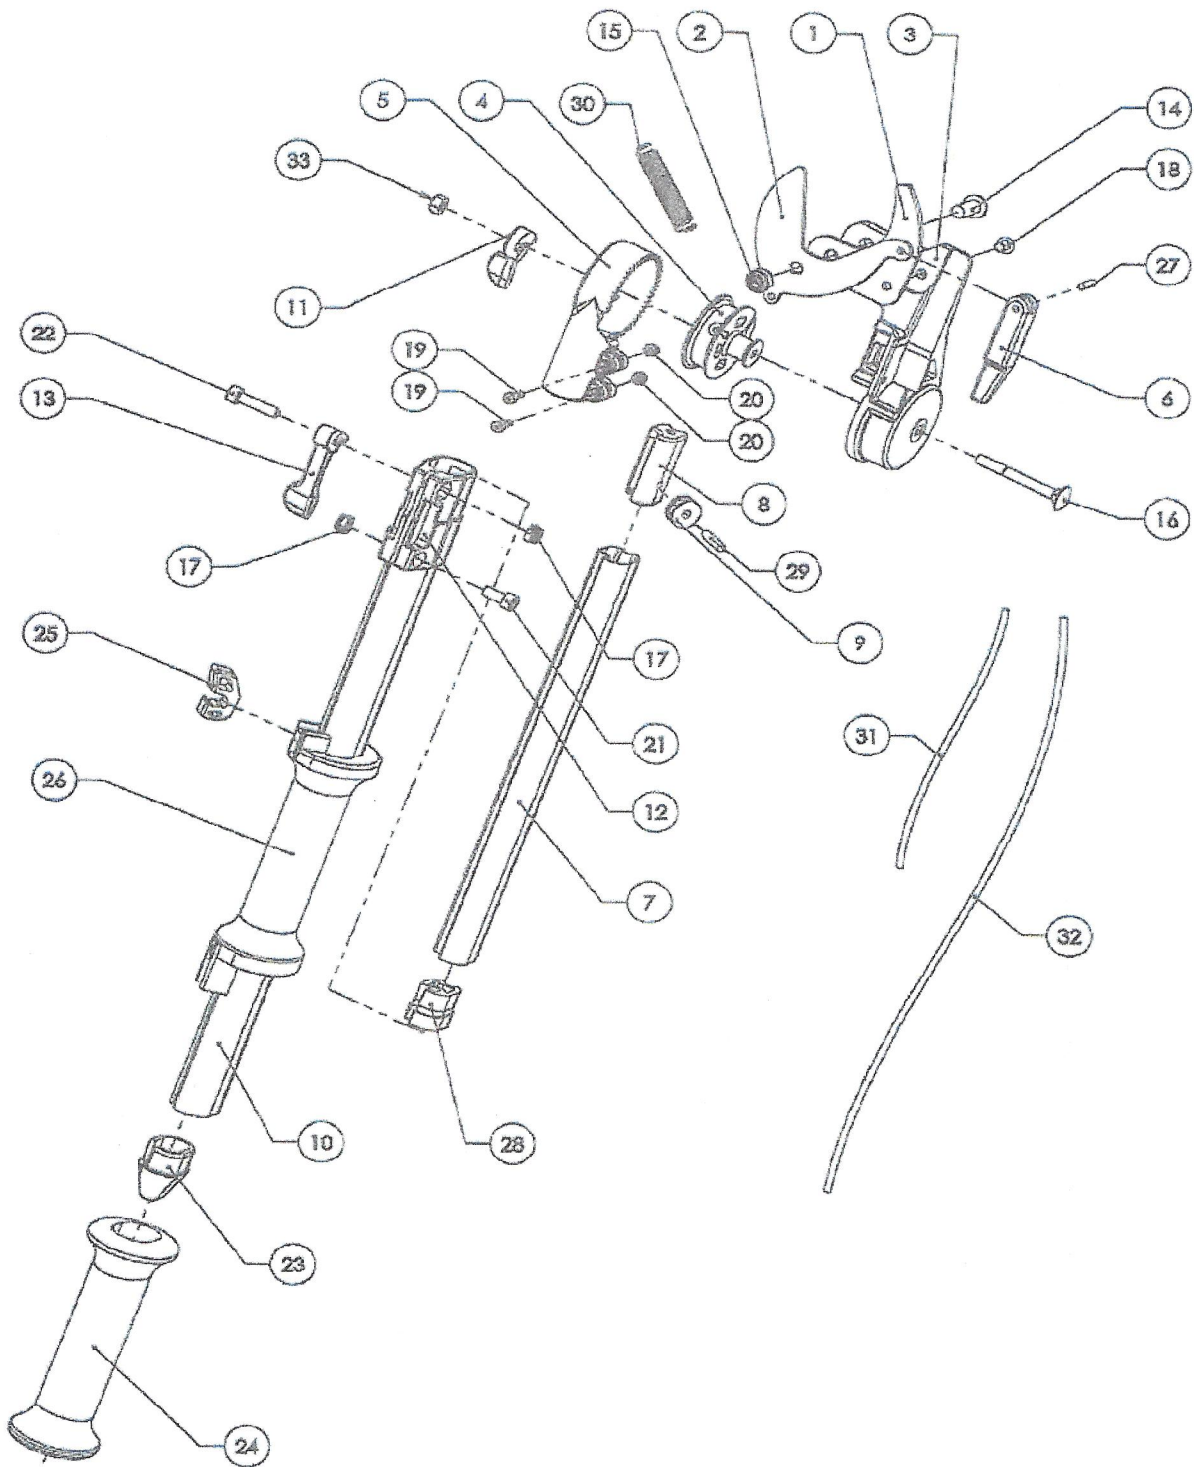

640580 | 640581

### 3. Baumscheren HELIUM HE-2 / HE-4

### 3. Baumscheren

#### HELIUM HE-2 / HE-4

1	1352-301	Gegenklinge für HE-2 / HE-4 640583
2	1352-302	Schneideklinge für HE-2 / HE-4 640582
3	1352-303	Gehäuseteil oben für HE-2 / HE-4
4, 6, 27, 31	1352-330	Reparaturset Zugband-Knopf für HE-2 / HE-4
5	1352-305	Gehäuseteil unten für HE-2 / HE-4
7, 28	1352-331	Alurohr oben für HE-4
8, 9, 29	1352-332	Einsatzteil oben in Alurohr für HE-4
10	1352-163	Alurohr unten für HE-2
10	1352-165	Alurohr unten für HE-4
11	1352-310	Hebel für Abwinkeleinheit für HE-2 / HE-4
12	1352-171	Gehäuse für Teleskopierteil für HE-2 / HE-4
13, 17, 22	1352-333	Feststellhebel-Set für HE-2 / HE-4
14, 15	1352-294	Schraube & Mutter für Schneideklinge für HE-2 / HE-4
16	1352-314	Schraube & Mutter durch Gehäuse für HE-2 / HE-4
17, 21	1352-167	Schraube & Mutter für HE-2 / HE-4
18	1352-316	Schraube für Gegenklinge für HE-2 / HE-4
19, 20	1352-174	Schraube & Mutter für HE-2 / HE-4
23	1352-321	Endstück im Alurohr für HE-2 / HE-4
24	1352-299	Handgriff unten für HE-2 / HE-4
25, 26	1352-172	Handgriff oben für HE-2 / HE-4
30	1352-327	Feder am Schneidkopf für HE-2 / HE-4 991352-327
32	1352-329	Zugseil im Alurohr für HE-4
32	1352-286	Zugseil im Alurohr für HE-2