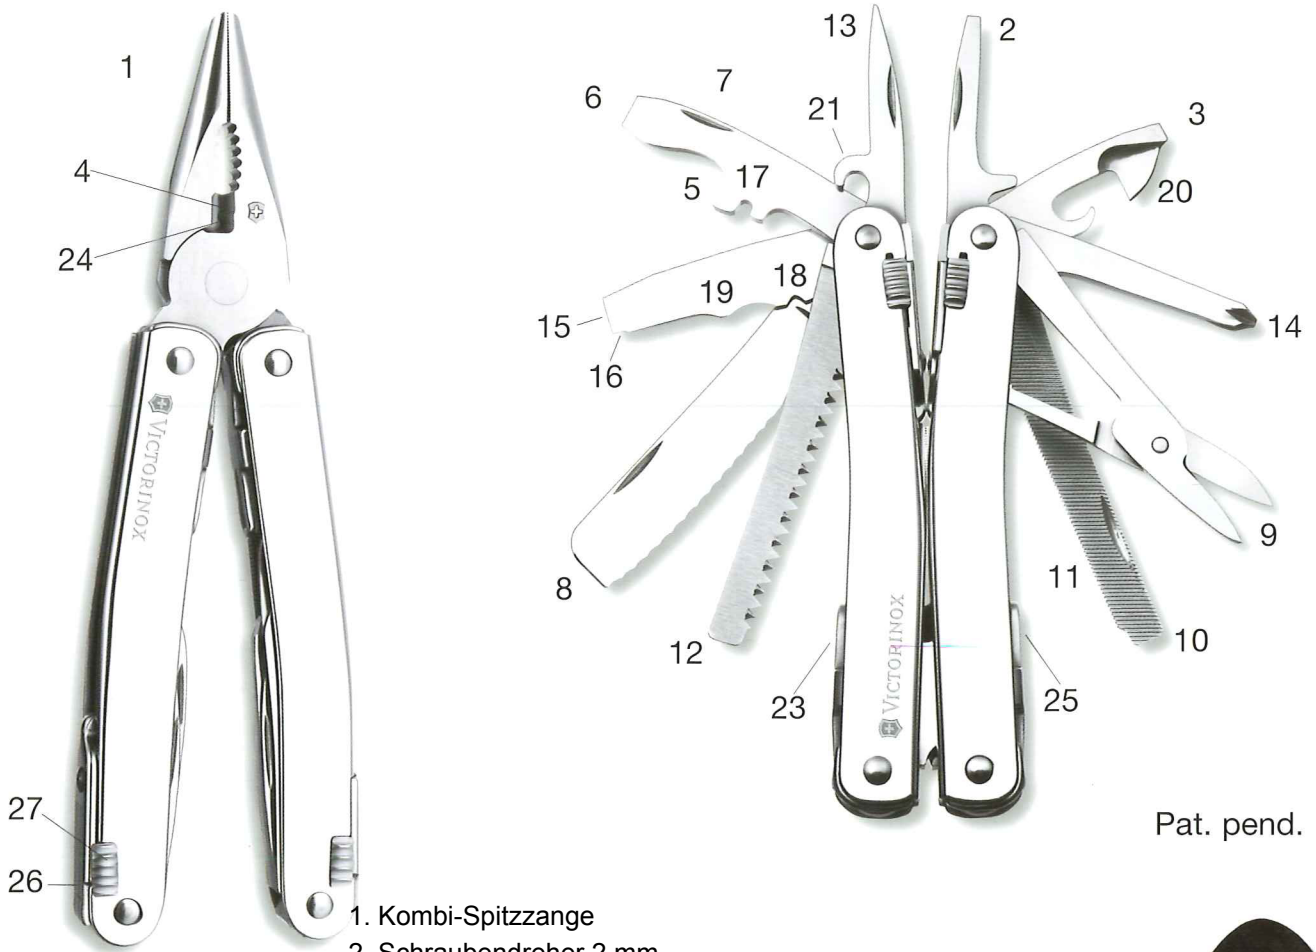

14 b

Pat. pend.

4.08 22.L
4.08 32.L

- 1. Kombi-Spitzzange
- 2. Schraubendreher 2 mm
- 3. Schraubendreher 3 mm
- 4. Drahtschneider f. dünne/weiche Drähte 40 HRc
- 5. Kapselheber
- 6. Schraubendreher 6 mm
- 7. Kistenöffner
- 8. Spiritklinge, Normal- und Wellenschliff
- 9. Schere
- 10. Metallfeile
- 11. Metallsäge
- 12. Holzsäge
- 13. Stech-Bohrhale
- 14. Phillips- Schraubendreher 1-2
- 15. Holzmeissel / Schaber
- 16. Kabelmantel-Längsschneider
- 17. Drahtbieger
- 18. Draht-Abisolierer und Schaber
- 19. Kabelmantel-Querschneider
- 20. Dosenöffner
- 21. Zierhaken
- 22. Leder-Gürteletui
- 23. Kupplung für Korkenzieher
- 24. Hartdraht-Schneider
- 25. Befestigungsöse
- 26. Separate Federn
- 27. Entriegelungs-Schieber

3.03 04 3.03 05 3.02 39.L