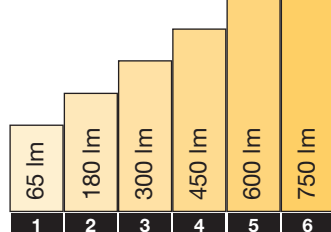

IN 6 STUFEN ABDIMMBAR

LEUCHTMITTEL

Beschreibung	: COB LED
Austauschbar	: Nein
Voltzahl	: 12 V AC/DC
Startspannung	: 9 V
Wattage	: 9 W
Lumen output	: 750 lm
Licht Farbe (CCT)	: 3.000 K
Lichtbündel	: 23/60°
Durchschnittliche Lebensdauer	: 10.000 Stunden
CRI	: > 65
Power factor	: > 0,5
Ein/aus Schaltungen	: 5.000
Dimmbar	: Built-In dimmer

Energieklasse Leuchtmittel **A+**

LICHTRICHTUNG / LICHTEFFEKT

VERPACKUNGSDetails

EINZELVERPACKUNG

Länge	: 160 mm
Breite	: 140 mm
Höhe	: 140 mm
Gewicht	: 1,14 kg

UMVERPACKUNG

Anzahl Produkte	: 8
Länge	: 340 mm
Breite	: 300 mm
Höhe	: 300 mm
Gewicht	: 10,1 kg